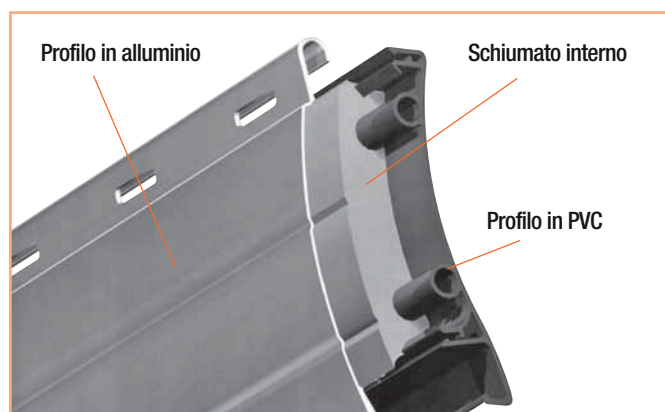

Termoroll

L'AVVOLGIBILE DALL'ANIMA ECOLOGICA!

- Termoroll ha la straordinaria capacità di isolare l'interno della casa dal caldo e dal freddo esterni, realizzando comfort e risparmio energetico.
- Maggiore capacità di assorbimento acustico, rendendo l'ambiente domestico completamente riposante e protetto.
- Maggiore resistenza agli agenti atmosferici, grazie al profilo in alluminio.
- Termoroll è leggero e resistente, prodotto in più colori può essere assemblato in diverse situazioni abitative.

codice	
TTERMO	

Diametri di avvolgimento su rullo 60 mm (misure indicative)

H luce cm	Ø 14x55 cm
100	15,0
120	16,0
130	17,0
140	17,0
150	18,0
160	18,5
170	18,5
180	19,0
190	19,3
200	20,0
220	20,5
240	21,0
260	22,3
280	22,7
300	23,2
330	24,5