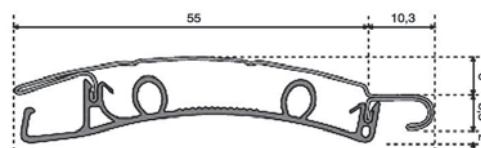

codice	
TTERMO	

Diametri di avvolgimento su rullo 60 mm (misure indicative)

H luce cm	Ø 14x55 cm
100	15,0
120	16,0
130	17,0
140	17,0
150	18,0
160	18,5
170	18,5
180	19,0
190	19,3
200	20,0
220	20,5
240	21,0
260	22,3
280	22,7
300	23,2
330	24,5

Colori Alluminio

Bianco	Testa di Moro
Argento	Verde 6005
Avorio 1013	Legno Chiaro
Marrone 8017	Rosso Mattone
Grigio Chiaro	Legno Scuro

Colori PVC

Bianco
Avorio 1013
Grigio Chiaro

■ Calcolo m² per fatturazione: considerando 5 cm aggiuntivi in larghezza e 25 cm in altezza rispetto alla misura luce. (Esempio: 1x1,5 -> 1,05x1,75 = 1,8375) **MINIMO FATTURABILE: 1,75 m²**