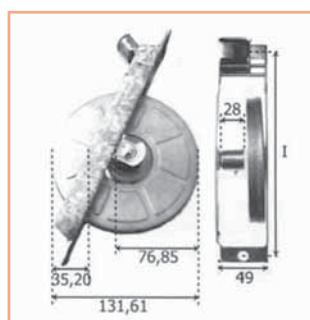

codice	interasse	
TAISAV	16,5	

■ **Cassetta per alloggiatore SMALL piatto**

codice	interasse	
TCPAS	16,5	

■ **Cassetta per avvolgitore SMALL semisporgente e sporgente ad incasso**

codice	interasse	
TCPASS	16,5	

■ **Avvolgitore SEMINCASSO**

codice	max mt.	
TASEM5TS	5	
TASEM10TS	10	

■ **Placca in ferro cromato**

codice	max mt.	
TASEMP	5 a 10	

■ **Avvolgitore SPECIAL DX/SX con placca nera max 5,2 mt.**

codice	interasse	
TAVSC...	16,5	

Specificare se destro o sinistro

■ **Avvolgitore SINTESY DX/SX con placca nera max 8 mt.**

codice	interasse	
TAVSY...	21	

Specificare se destro o sinistro

■ **Avvolgitore SINTESY DX/SX con placca nera max 10 mt.**