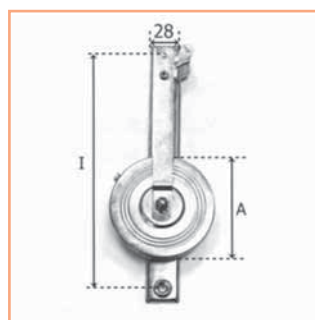

codice	interasse	
TAVSYN...	21	

Specificare se destro o sinistro

ACCESSORI per tapparelle

Avvolgitori interni ed esterni, placche e cassette

■ Avvolgitore MODULAR DX/SX max 6 mt.

codice	L (lung.)	
TAM018...	18	
TAM020...	20	
TAM022...	22	

Specificare se destro o sinistro

■ Avvolgitore a BANDIERA

codice	max mt.	
TAB6	6	
TAB8	8	

■ Avvolgitore ESTERNO DX/SX max 6 mt.

codice	max mt.	
TAVE6...	6	
TAVE8...	8	

Specificare se destro o sinistro

■ Avvolgitore KLIKO