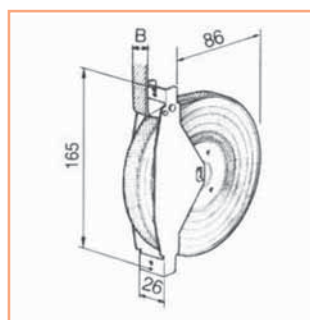

■ **Avvolgitore SMALL piatto da incasso con cintino max 5,5 mt.**

codice	interasse	
TAISPA	16,5	

Dove non indicato i prezzi si intendono sempre per pezzo singolo.

■ **Placca in all. per avvolgitore semisporgente da incasso piatto senza bordino**

codice	colore	
TAISS...	Bianco	
TAISS...	Nero	
Con bordino		
TAISS...	Bronzato	
TAISS...	Argento	
TAISS...	Ottone	

■ **Avvolgitore SMALL semisporgente da incasso con cintino max 5,5 mt.**

codice	interasse	
TAISSA	16,5	

■ **Placca in all. per avvolgitore sporgente SMALL da incasso piatto senza bordino**

codice	colore	
TAISA...	Bianco	
TAISA...	Nero	
Con bordino		
TAISA...	Bronzato	
TAISA...	Argento	
TAISA...	Ottone	

■ **Avvolgitore SMALL sporgente da incasso con cintino max 10 mt.**

codice	interasse	
TAISAV	16,5	

■ **Cassetta per alloggiatore SMALL piatto**

codice	interasse	
TCPAS	16,5	

■ **Cassetta per avvolgitore SMALL semisporgente e sporgente ad incasso**

codice	interasse	
TCPASS	16,5	