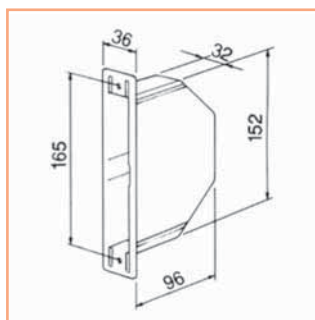

■ **Cassetta per alloggiatore SMALL piatto**

codice	interasse	
TCPAS	16,5