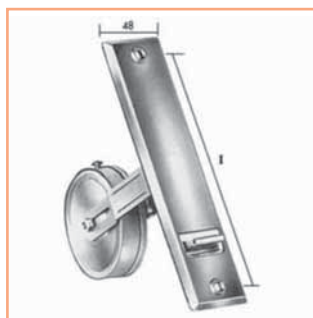

■ **Avvolgitore REGOLAR con placca - max 12 mt.**

codice	interasse	
TAV16,5-12	16,5	
TAV18,5-12	18,5	
TAV21-12	21	
TAV24-12	24