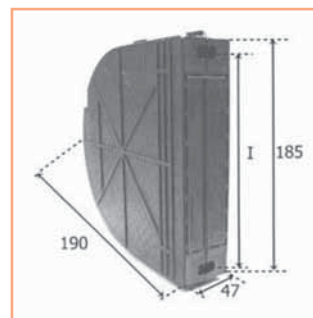

■ **Cassetta in plastica a murare per avvolgitore NORMAL 6/8 mt.**

codice	interasse	
TCP	16,5