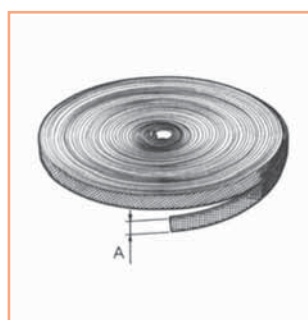

■ Placca PVC con clips per KLIKO

codice	colore	
TAVKPC...	Bianco	
TAVKPC...	Avorio	
TAVKPC...	Antracite	
TAVKPC...	Ottonato	
TAVKPC...	Satinato	

Cintini

■ Cintino in cotone rotoli da m 50 ca.

codice	tipo	
TCIN2	Pesante (CB mm 20x2,5)	
TCIN	Leggero (C22 mm 20x2)	

■ Cintino "MIGNON" (mm 20x1,2) in polipropilene rotoli da m 50 ca.

codice	tipo	
TCM...	Mini (mm 20x1,2)	

Colori disponibili: Grigio, Noce