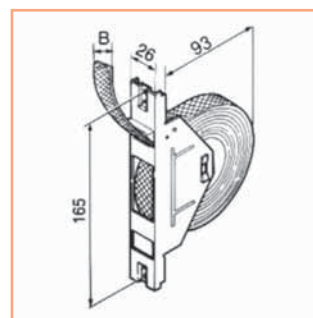

■ **Avvolgitore SMALL piatto da incasso con cintino max 5,5 mt.**

codice	interasse	
TAISPA	16,5