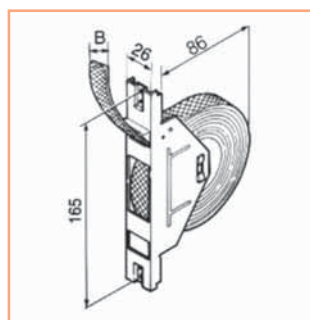

■ **Avvolgitore SMALL semisporgente da incasso con cintino max 5,5 mt.**

codice	interasse	
TAISSA	16,5