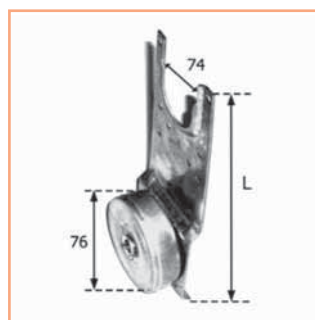

Specificare se destro o sinistro

■ **Avvolgitore SINTESY DX/SX con placca nera max 8 mt.**

codice	interasse	
TAVSY...	21	

Specificare se destro o sinistro

■ **Avvolgitore SINTESY DX/SX con placca nera max 10 mt.**

codice	interasse	
TAVSYN...	21	

Specificare se destro o sinistro

ACCESSORI per tapparelle

Avvolgitori interni ed esterni, placche e cassette

■ Avvolgitore MODULAR DX/SX max 6 mt.

codice	L (lung.)	
TAM018...	18	
TAM020...	20	
TAM022...	22	

Specificare se destro o sinistro

■ Avvolgitore a BANDIERA

codice	max mt.	
TAB6	6	
TAB8	8	

■ Avvolgitore ESTERNO DX/SX max 6 mt.

codice	max mt.	
TAVE6...	6	
TAVE8...	8	

Specificare se destro o sinistro

■ Avvolgitore KLIKO