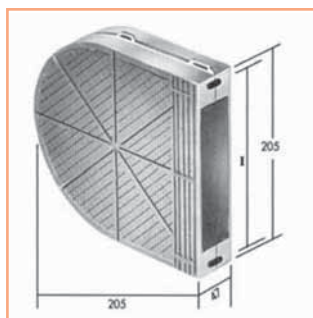

■ **Cassetta in plastica a murare per avvolgitore NORMAL 6/8 mt.**

codice	interasse	
TCP18	18,5