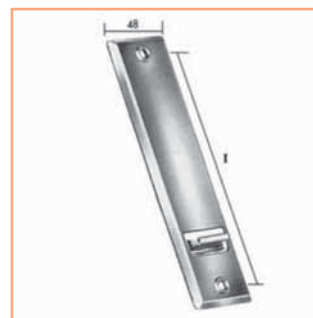

■ **Placca in acciaio inox per avvolgitori NORMAL/REGOLAR**

codice	interasse	
TPL16	16,5	
TPL18	18,5	
TPL21	21,5	
TPL24	25,5