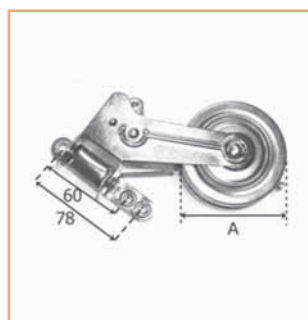

codice	interasse	
TAVSYN...	21	

Specificare se destro o sinistro

ACCESSORI per tapparelle

Avvolgitori interni ed esterni, placche e cassette

■ Avvolgitore MODULAR DX/SX max 6 mt.

codice	L (lung.)	
TAM018...	18	
TAM020...	20	
TAM022...	22	

Specificare se destro o sinistro

■ Avvolgitore a BANDIERA

codice	max mt.	
TAB6	6	
TAB8	8	

■ Avvolgitore ESTERNO DX/SX max 6 mt.

codice	max mt.	
TAVE6...	6	
TAVE8...	8	

Specificare se destro o sinistro

■ Avvolgitore KLIKO