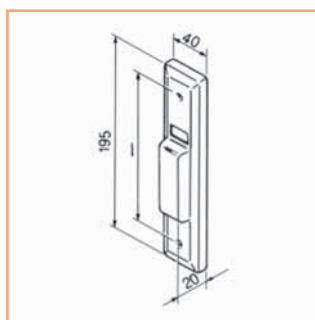

Dove non indicato i prezzi si intendono sempre per pezzo singolo.

■ **Placca in all. per avvolgitore semisporgente da incasso piatto senza bordino**

codice	colore	
TAISS...	Bianco	
TAISS...	Nero	
Con bordino		
TAISS...	Bronzato	
TAISS...	Argento	
TAISS...	Ottone