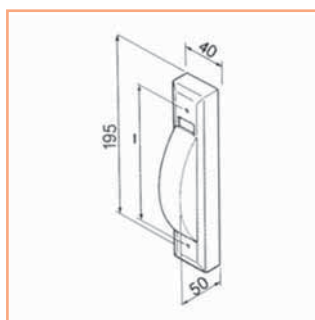

■ **Placca in all. per avvolgitore sporgente SMALL da incasso piatto senza bordino**

codice	colore	
TAISA...	Bianco	
TAISA...	Nero	
Con bordino		
TAISA...	Bronzato	
TAISA...	Argento	
TAISA...	Ottone