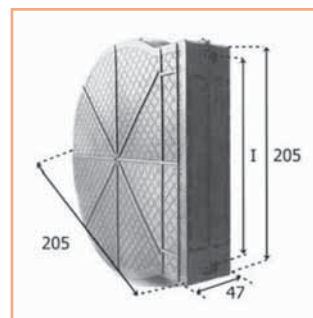

codice	interasse	
TPCS	Universale	

■ **Cassetta in plastica a murare per avvolgitore NORMAL 6/8 mt.**

codice	interasse	
TCP	16,5	

■ **Cassetta in plastica a murare per avvolgitore NORMAL 6/8 mt.**

codice	interasse	
TCP18	18,5	

■ **Cassetta in plastica a murare per avvolgitore REGOLAR 12 mt.**

codice	interasse	
TCG	16,5	
TCG18	18,5	

■ **Placca in alluminio per avvolgitore da incasso, SMALL piatto senza bordino**

codice	colore	
TAISPP...	Bianco	
TAISPP...	Nero	
Con bordino		
TAISPP...	Bronzato	
TAISPP...	Argento	
TAISPP...	Ottone	