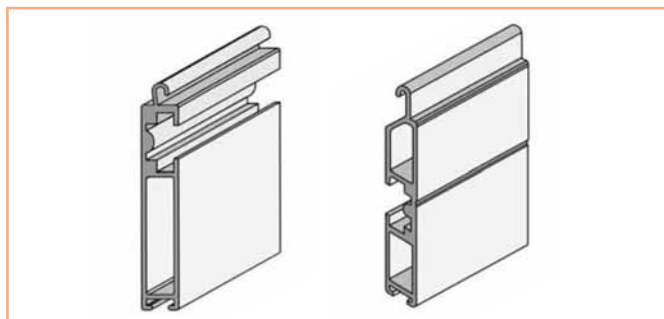

ACCESSORI per tapparelle

Rinforzi tapparelle PVC

■ **Rinforzo in ferro zincato solo per tapparelle in PVC**

codice	€ / mt
TRIF	0,70

Terminali

■ **Terminale in pvc solo per tapparelle in PVC**

codice	€ / mt
TPVC	2,20

■ **Terminale in ferro zincato solo per tapparelle in PVC**

codice	€ / mt
TTML	3,40

■ **Terminale in alluminio estruso mm 9x45**

codice	descrizione	€ / mt
TBM	BARRE cm 620	10,50

■ **Terminale in alluminio estruso mm 14x55**