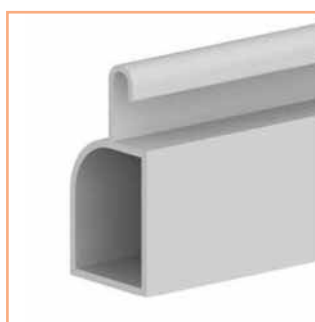

ACCESSORI per tapparelle

Rinforzi tapparelle PVC

■ **Rinforzo in ferro zincato solo per tapparelle in PVC**

codice	€ / mt
TRIF	0,70

Terminali

■ **Terminale in pvc solo per tapparelle in PVC**

codice	€ / mt
TPVC	2,20

■ **Terminale in ferro zincato solo per tapparelle in PVC**

codice	€ / mt
TTML	3,40

■ **Terminale in alluminio estruso mm 9x45**

codice	descrizione	€ / mt
TBM	BARRE cm 620	10,50

■ **Terminale in alluminio estruso mm 14x55**