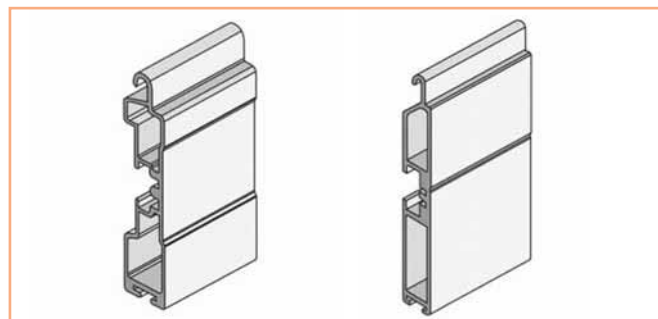

ACCESSORI per tapparelle

Rinforzi tapparelle PVC

■ **Rinforzo in ferro zincato solo per tapparelle in PVC**

codice	€ / mt
TRIF	0,70

Terminali

■ **Terminale in pvc solo per tapparelle in PVC**

codice	€ / mt
TPVC	2,20

■ **Terminale in ferro zincato solo per tapparelle in PVC**

codice	€ / mt
TTML	3,40

■ **Terminale in alluminio estruso mm 9x45**

codice	descrizione	€ / mt
TBM	BARRE cm 620	10,50

■ **Terminale in alluminio estruso mm 14x55**