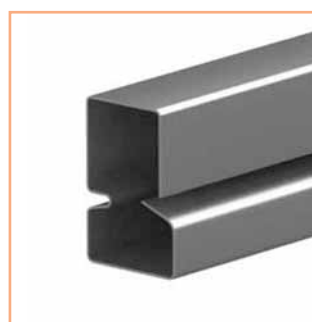

ACCESSORI per tapparelle

Rinforzi tapparelle PVC

■ **Rinforzo in ferro zincato solo per tapparelle in PVC**

codice	€ / mt
TRIF	0,70

Terminali

■ **Terminale in pvc solo per tapparelle in PVC**

codice	€ / mt
TPVC	2,20

■ **Terminale in ferro zincato solo per tapparelle in PVC**

codice	€ / mt
TTML	3,40

■ **Terminale in alluminio estruso mm 9x45**

codice	descrizione	€ / mt
TBM	BARRE cm 620	10,50

■ **Terminale in alluminio estruso mm 14x55**