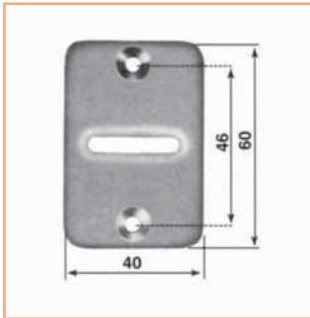

Guidacinghia e rulli di rinvio

Dove non indicato i prezzi si intendono sempre per pezzo singolo.

■ Guidacinghia in NYLON verticale senza rullini

codice	colore	
TGUP...	Bianco	
TGUP...	Nero	
TGUP...	Marrone	

■ Guidacinghia in NYLON orizzontale senza rullini

codice	colore	
TGUPT...	Bianco	
TGUPT...	Nero	
TGUPT...	Marrone	

■ Guidacinghia con rulli NYLON verticale

codice	colore	
TGUI	Bianco	
TGUIBR	Bronzato	

■ Guidacinghia con rulli NYLON orizzontale

codice	colore	
TGUIT	Bianco	
TGUITBR	Bronzato	

■ Guidacinghia in OTTONE con rullini in nylon

codice	colore	
TGUOT	Ottone	

■ Guidacinghia CROMO SAT. con rullini in nylon

codice	colore	
TGUCR	Cromo Sat.	

■ Rullo di rinvio 30 mm rullino NYLON