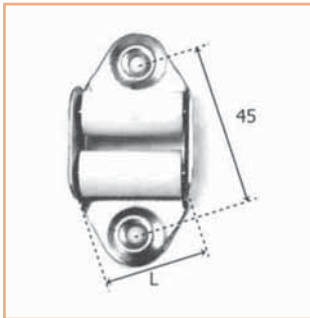

Guidacinghia e rulli di rinvio

Dove non indicato i prezzi si intendono sempre per pezzo singolo.

■ Guidacinghia in NYLON verticale senza rullini

codice	colore	
TGUP...	Bianco	
TGUP...	Nero	
TGUP...	Marrone	

■ Guidacinghia in NYLON orizzontale senza rullini

codice	colore	
TGUPT...	Bianco	
TGUPT...	Nero	
TGUPT...	Marrone	

■ Guidacinghia con rulli NYLON verticale

codice	colore	
TGUI	Bianco	
TGUIBR	Bronzato	

■ Guidacinghia con rulli NYLON orizzontale

codice	colore	
TGUIT	Bianco	
TGUITBR	Bronzato	

■ Guidacinghia in OTTONE con rullini in nylon

codice	colore	
TGUOT	Ottone	

■ Guidacinghia CROMO SAT. con rullini in nylon

codice	colore	
TGUCR	Cromo Sat.	

■ Rullo di rinvio 30 mm rullino NYLON