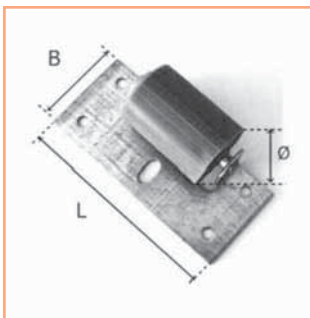

codice	colore	
TGUIT	Bianco	
TGUITBR	Bronzato	

■ Guidacinghia in OTTONE con rullini in nylon

codice	colore	
TGUOT	Ottone	

■ Guidacinghia CROMO SAT. con rullini in nylon

codice	colore	
TGUCR	Cromo Sat.	

■ Rullo di rinvio 30 mm rullino NYLON

codice	
TRU3	

■ Rullo di rinvio 40 mm rullino NYLON

codice	
TRUL	