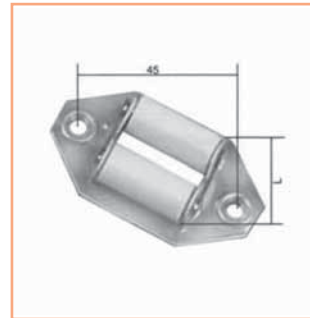

Guidacinghia e rulli di rinvio

Dove non indicato i prezzi si intendono sempre per pezzo singolo.

■ Guidacinghia in NYLON verticale senza rullini

codice	colore	
TGUP...	Bianco	
TGUP...	Nero	
TGUP...	Marrone	

■ Guidacinghia in NYLON orizzontale senza rullini

codice	colore	
TGUPT...	Bianco	
TGUPT...	Nero	
TGUPT...	Marrone	

■ Guidacinghia con rulli NYLON verticale

codice	colore	
TGUI	Bianco	
TGUIBR	Bronzato	

■ Guidacinghia con rulli NYLON orizzontale

codice	colore	
TGUIT	Bianco	
TGUITBR	Bronzato	

■ Guidacinghia in OTTONE con rullini in nylon

codice	colore	
TGUOT	Ottone	

■ Guidacinghia CROMO SAT. con rullini in nylon

codice	colore	
TGUCR	Cromo Sat.	

■ Rullo di rinvio 30 mm rullino NYLON