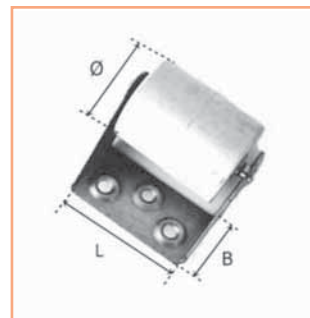

codice	colore	
TGUIT	Bianco	
TGUITBR	Bronzato	

■ Guidacinghia in OTTONE con rullini in nylon

codice	colore	
TGUOT	Ottone	

■ Guidacinghia CROMO SAT. con rullini in nylon

codice	colore	
TGUCR	Cromo Sat.	

■ Rullo di rinvio 30 mm rullino NYLON

codice	
TRU3	

■ Rullo di rinvio 40 mm rullino NYLON

codice	
TRUL	