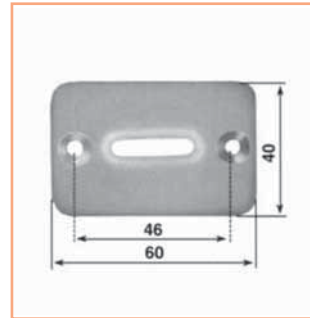

Guidacinghia e rulli di rinvio

Dove non indicato i prezzi si intendono sempre per pezzo singolo.

■ Guidacinghia in NYLON verticale senza rullini

codice	colore	
TGUP...	Bianco	
TGUP...	Nero	
TGUP...	Marrone	

■ Guidacinghia in NYLON orizzontale senza rullini

codice	colore	
TGUPT...	Bianco	
TGUPT...	Nero	
TGUPT...	Marrone	

■ Guidacinghia con rulli NYLON verticale

codice	colore	
TGUI	Bianco	
TGUIBR	Bronzato	

■ Guidacinghia con rulli NYLON orizzontale

codice	colore	
TGUIT	Bianco	
TGUITBR	Bronzato	

■ Guidacinghia in OTTONE con rullini in nylon

codice	colore	
TGUOT	Ottone	

■ Guidacinghia CROMO SAT. con rullini in nylon

codice	colore	
TGUCR	Cromo Sat.	

■ Rullo di rinvio 30 mm rullino NYLON