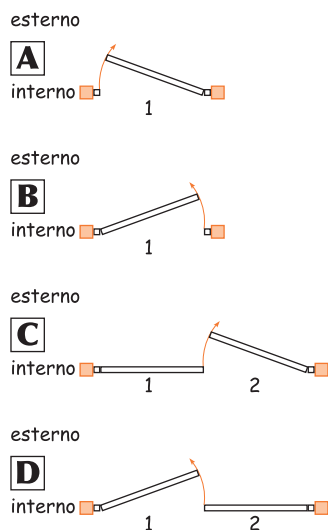

ZANZARIERE ante a battente

Zanzariera studiata per verande, porte finestre e pati, caratterizzata dall'assenza di profili al pavimento e dalla chiusura magnetica. È progettata per l'inserimento di reti e schermi di ogni tipo.

Tipo	Descrizione
Assemblata con rete in alluminio brunito	minimo di fatturazione: un'anta 2 m ² / 2 ante 3 m ²
Cerniera chiudiporta	
Rete acciaio inox 18/16	
Rete "petscreen"	

■ **COLORI DISPONIBILI:** RAL 9010, RAL 1013, RAL 8017, RAL 6005, Argento, Bronzo, Testa di moro, Nero opaco

■ **COLORI IN MAGGIORAZIONE:** Tinte legno + 50 %

Versione da indicare in fase d'ordine

Di Serie

Rete in alluminio brunito
Telaio a "Z"
Altezza traverso cm 90

Optional

Rete in acciaio o Petscreen
Sopraluce fisso

A richiesta

Rete in fibra
Rete in alluminio naturale
Telaio a "L"
Altezza traverso
Ante asimmetriche

■ **Per l'anta asimmetrica dopo aver specificato la versione, indicare il numero dell'anta in oggetto e le dimensioni. (esempio: anta 1 larghezza 500, anta 2 larghezza 800)**