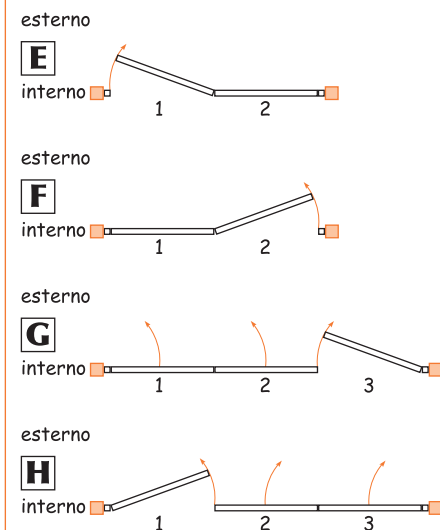

ZANZARIERE ante a battente

Zanzariera studiata per verande, porte finestre e pati, caratterizzata dall'assenza di profili al pavimento e dalla chiusura magnetica. È progettata per l'inserimento di reti e schermi di ogni tipo.

Tipo	Descrizione
Assemblata con rete in alluminio brunito	minimo di fatturazione: un'anta 2 m ² / 2 ante 3 m ²
Cerniera chiudiporta	
Rete acciaio inox 18/16	
Rete "petscreen"	

■ **COLORI DISPONIBILI:** RAL 9010, RAL 1013, RAL 8017, RAL 6005, Argento, Bronzo, Testa di moro, Nero opaco

■ **COLORI IN MAGGIORAZIONE:** Tinte legno + 50 %

Versione da indicare in fase d'ordine

Di Serie

Rete in alluminio brunito
Telaio a "Z"
Altezza traverso cm 90

Optional

Rete in acciaio o Petscreen
Sopraluce fisso

A richiesta

Rete in fibra
Rete in alluminio naturale
Telaio a "L"
Altezza traverso
Ante asimmetriche

■ **Per l'anta asimmetrica dopo aver specificato la versione, indicare il numero dell'anta in oggetto e le dimensioni. (esempio: anta 1 larghezza 500, anta 2 larghezza 800)**