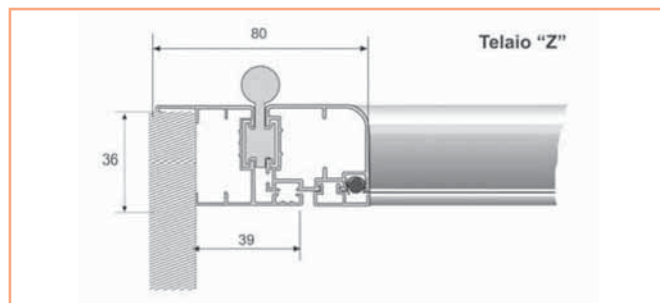

ZANZARIERE ante a battente

Zanzariera studiata per verande, porte finestre e pati, caratterizzata dall'assenza di profili al pavimento e dalla chiusura magnetica. È progettata per l'inserimento di reti e schermi di ogni tipo.

Tipo	Descrizione
Assemblata con rete in alluminio brunito	minimo di fatturazione: un'anta 2 m ² / 2 ante 3 m ²
Cerniera chiudiporta	
Rete acciaio inox 18/16	
Rete "petscreen"	

■ **COLORI DISPONIBILI:** RAL 9010, RAL 1013, RAL 8017, RAL 6005, Argento, Bronzo, Testa di moro, Nero opaco

■ **COLORI IN MAGGIORAZIONE:** Tinte legno + 50 %

Versione da indicare in fase d'ordine

Di Serie

Rete in alluminio brunito
Telaio a "Z"
Altezza traverso cm 90

Optional

Rete in acciaio o Petscreen
Sopraluce fisso

A richiesta

Rete in fibra
Rete in alluminio naturale
Telaio a "L"
Altezza traverso
Ante asimmetriche

■ **Per l'anta asimmetrica dopo aver specificato la versione, indicare il numero dell'anta in oggetto e le dimensioni. (esempio: anta 1 larghezza 500, anta 2 larghezza 800)**