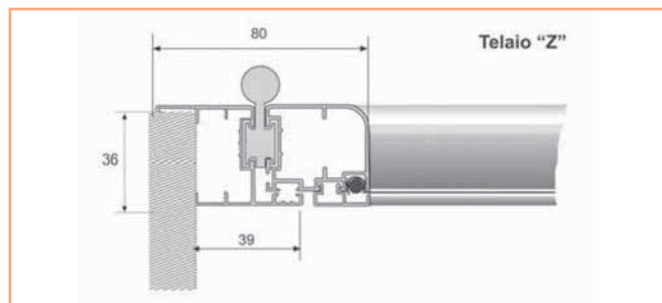

ZANZARIERE ante a battente

Zanzariera studiata per verande, porte finestre e pati, caratterizzata dall'assenza di profili al pavimento e dalla chiusura magnetica. È progettata per l'inserimento di reti e schermi di ogni tipo.

Tipo	Descrizione
Assemblata con rete in alluminio brunito	minimo di fatturazione: un'anta 2 m ² / 2 ante 3 m ²
Cerniera chiudiporta	
Rete acciaio inox 18/16	
Rete "petscreen"	

■ **COLORI DISPONIBILI:** RAL 9010, RAL 1013, RAL 8017, RAL 6005, Argento, Bronzo, Testa di moro, Nero opaco

■ **COLORI IN MAGGIORAZIONE:** Tinte legno + 50 %

Versione da indicare in fase d'ordine

Di Serie

Rete in alluminio brunito
Telaio a "Z"
Altezza traverso cm 90

Optional

Rete in acciaio o Petscreen
Sopraluce fisso

A richiesta

Rete in fibra
Rete in alluminio naturale
Telaio a "L"
Altezza traverso
Ante asimmetriche

■ **Per l'anta asimmetrica dopo aver specificato la versione, indicare il numero dell'anta in oggetto e le dimensioni. (esempio: anta 1 larghezza 500, anta 2 larghezza 800)**