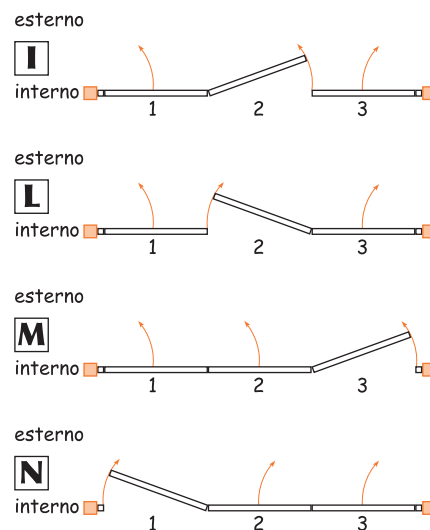

ZANZARIERE ante a battente

Zanzariera studiata per verande, porte finestre e pati, caratterizzata dall'assenza di profili al pavimento e dalla chiusura magnetica. È progettata per l'inserimento di reti e schermi di ogni tipo.

Tipo	Descrizione
Assemblata con rete in alluminio brunito	minimo di fatturazione: un'anta 2 m ² / 2 ante 3 m ²
Cerniera chiudiporta	
Rete acciaio inox 18/16	
Rete "petscreen"	

■ **COLORI DISPONIBILI:** RAL 9010, RAL 1013, RAL 8017, RAL 6005, Argento, Bronzo, Testa di moro, Nero opaco

■ **COLORI IN MAGGIORAZIONE:** Tinte legno + 50 %

Versione da indicare in fase d'ordine

Di Serie

Rete in alluminio brunito
Telaio a "Z"
Altezza traverso cm 90

Optional

Rete in acciaio o Petscreen
Sopraluce fisso

A richiesta

Rete in fibra
Rete in alluminio naturale
Telaio a "L"
Altezza traverso
Ante asimmetriche

■ **Per l'anta asimmetrica dopo aver specificato la versione, indicare il numero dell'anta in oggetto e le dimensioni. (esempio: anta 1 larghezza 500, anta 2 larghezza 800)**