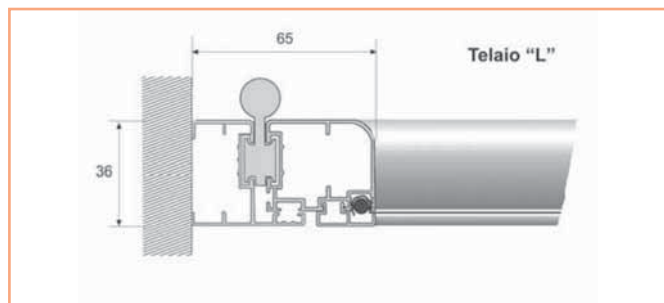

ZANZARIERE ante a battente

Zanzariera studiata per verande, porte finestre e pati, caratterizzata dall'assenza di profili al pavimento e dalla chiusura magnetica. È progettata per l'inserimento di reti e schermi di ogni tipo.

Tipo	Descrizione
Assemblata con rete in alluminio brunito	minimo di fatturazione: un'anta 2 m ² / 2 ante 3 m ²
Cerniera chiudiporta	
Rete acciaio inox 18/16	
Rete "petscreen"	

■ **COLORI DISPONIBILI:** RAL 9010, RAL 1013, RAL 8017, RAL 6005, Argento, Bronzo, Testa di moro, Nero opaco

■ **COLORI IN MAGGIORAZIONE:** Tinte legno + 50 %

Versione da indicare in fase d'ordine

Di Serie

Rete in alluminio brunito
Telaio a "Z"
Altezza traverso cm 90

Optional

Rete in acciaio o Petscreen
Sopraluce fisso

A richiesta

Rete in fibra
Rete in alluminio naturale
Telaio a "L"
Altezza traverso
Ante asimmetriche

■ **Per l'anta asimmetrica dopo aver specificato la versione, indicare il numero dell'anta in oggetto e le dimensioni. (esempio: anta 1 larghezza 500, anta 2 larghezza 800)**