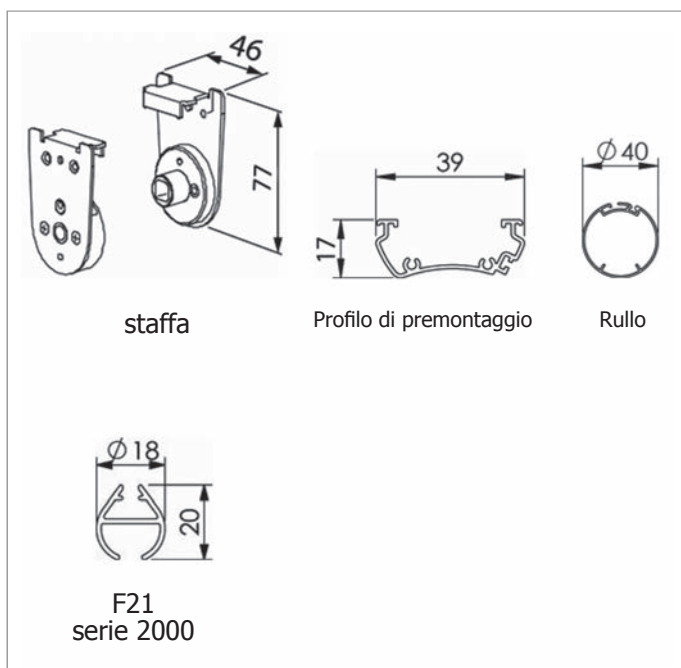

Tenda libera a rullo con comando di manovra a molla COMFORT. Gruppo molla di richiamo e rallentatore per un morbido e automatico sollevamento del telo. Rullo Ø 40 mm in alluminio estruso anodizzato argento con ogiva per facilitare la manutenzione telo. Staffe Comfort in acciaio verniciato, copri staffe in PVC (bianco, nero o grigio) complete di profilo di premontaggio obbligatorio per fissaggio frontale o a soffitto. Fondale F21 Serie 2000 in alluminio estruso con tappi in PVC e nappina con corda di tiraggio.

## Note

Sistema a molla con riavvolgimento rallentato.  
 Profilo di premontaggio in alluminio obbligatorio.

Dimensioni in mm