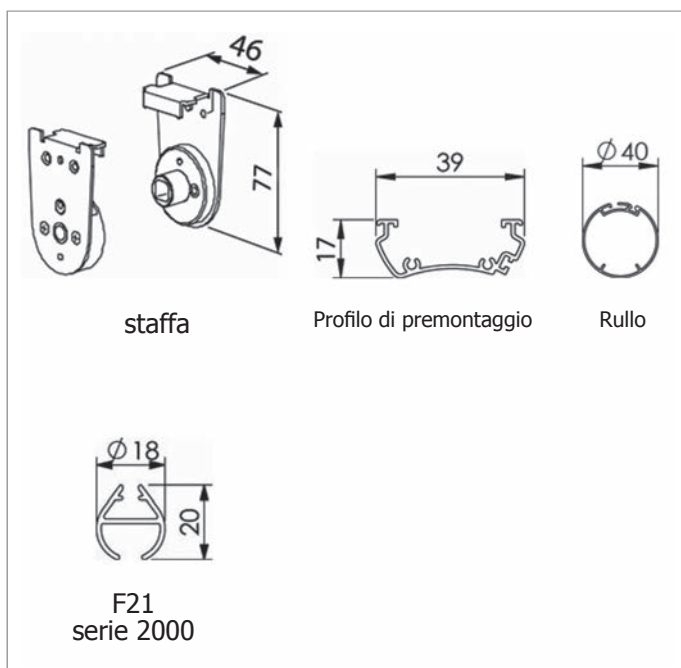

Tenda libera a rullo con comando di manovra a molla COMFORT. Gruppo molla di richiamo e rallentatore per un morbido e automatico sollevamento del telo. Rullo Ø 40 mm in alluminio estruso anodizzato argento con ogiva per facilitare la manutenzione telo. Staffe Comfort in acciaio verniciato, copri staffe in PVC (bianco, nero o grigio) complete di profilo di premontaggio obbligatorio per fissaggio frontale o a soffitto. Fondale F21 Serie 2000 in alluminio estruso con tappi in PVC e nappina con corda di tiraggio.

Note

Sistema a molla con riavvolgimento rallentato.
 Profilo di premontaggio in alluminio obbligatorio.

Colori standard

Bianco Ral 9010 laccato
 Nero Ral 9005 laccato
 Grigio

Tessuti abbinabili

Da utilizzare con tessuti fino a 350 g/m².
 Per l'utilizzo dei tessuti consultare la sezione dei teli confezionati e/o Tabella "A".

Dimensioni in mm