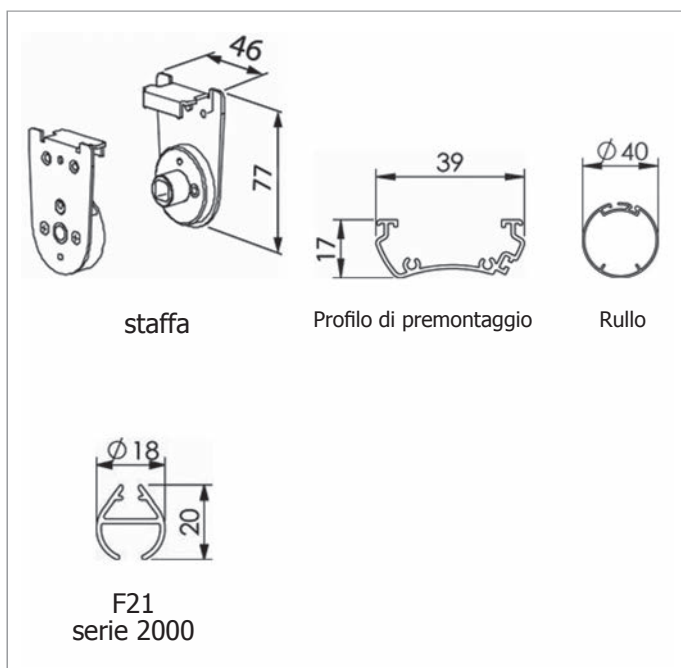

Tenda libera a rullo con comando di manovra a catena COMFORT. Puleggia in plastica, rallentatore e gruppo molla di richiamo per una risalita automatica del telo. Catenella passo 12 in nylon, bianca, grigia o nera con grani Ø 4,5 dotata di sgancio di sicurezza "child safety device". Lato di manovra intercambiabile. Rullo Ø 40 mm in alluminio estruso ossidato argento con ogiva per facilitare manutenzione telo. Staffe Comfort in acciaio verniciato, copri staffe in PVC (bianco, nero o grigio), complete di profilo di premontaggio per fissaggio frontale o a soffitto. Fondale F21 Serie 2000 in alluminio estruso con tappi in PVC.

Note

Sistema a catena con riavvolgimento rallentato.
 Profilo di premontaggio in alluminio obbligatorio.
 Il sistema Comfort non prevede l'utilizzo della catenella in acciaio.

Colori standard

Bianco Ral 9010 laccato
 Nero Ral 9005 laccato
 Grigio

Tessuti abbinabili

Da utilizzare con tessuti fino a 350 g/m².
 Per l'utilizzo dei tessuti consultare la sezione dei teli confezionati e/o Tabella "A".

Dimensioni in mm