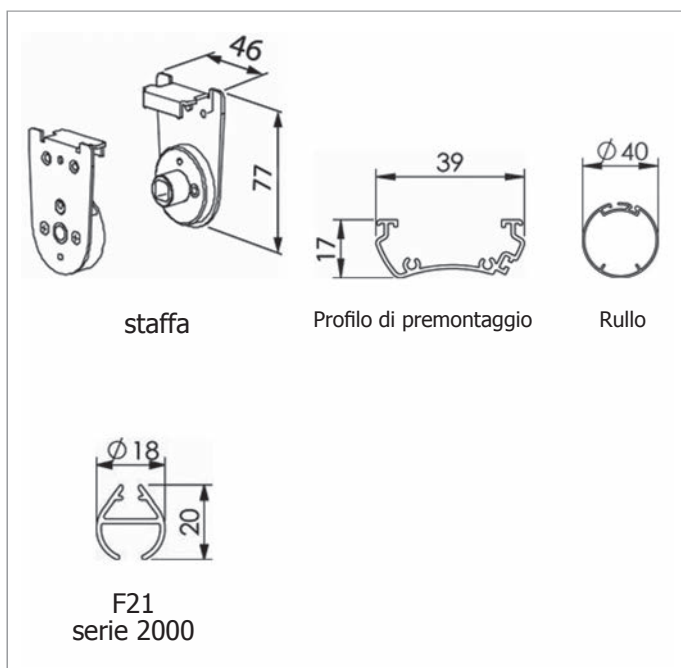

Tenda libera a rullo con comando di manovra a catena COMFORT. Puleggia in plastica, rallentatore e gruppo molla di richiamo per una risalita automatica del telo. Catenella passo 12 in nylon, bianca, grigia o nera con grani Ø 4,5 dotata di sgancio di sicurezza "child safety device". Lato di manovra intercambiabile. Rullo Ø 40 mm in alluminio estruso ossidato argento con ogiva per facilitare manutenzione telo. Staffe Comfort in acciaio verniciato, copri staffe in PVC (bianco, nero o grigio), complete di profilo di premontaggio per fissaggio frontale o a soffitto. Fondale F21 Serie 2000 in alluminio estruso con tappi in PVC.

Note

Sistema a catena con riavvolgimento rallentato. Profilo di premontaggio in alluminio obbligatorio. Il sistema Comfort non prevede l'utilizzo della catenella in acciaio.

Colori standard

Bianco Ral 9010 laccato
 Nero Ral 9005 laccato
 Grigio

Tessuti abbinabili

Da utilizzare con tessuti fino a 350 g/m². Per l'utilizzo dei tessuti consultare la sezione dei teli confezionati e/o Tabella "A".

Dimensioni in mm