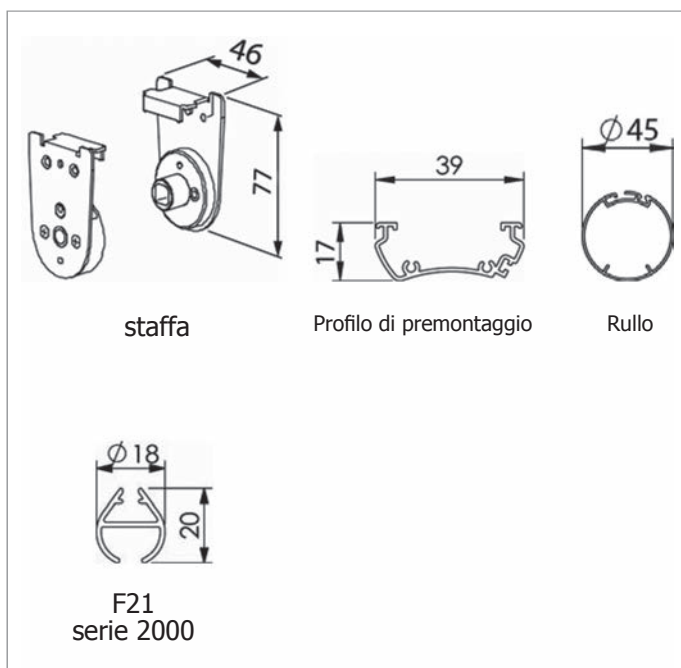

Tenda libera a rullo per finestre di grandi dimensioni, con comando di manovra a catena extraleggera, puleggia in plastica e molla combinata. Catenella passo 12 in nylon con grani Ø 4,5 dotata di sgancio di sicurezza "child safety device". Lato di manovra intercambiabile. Rullo Ø 45 mm in alluminio estruso ossidato argento con ogiva per facilitare manutenzione telo. Staffe in acciaio verniciato, copri staffe in PVC (bianco, nero o grigio), complete di profilo di premontaggio per fissaggio frontale o a soffitto. Fondale F21 Serie 2000 in alluminio estruso con tappi in PVC. Indicata anche per finestre di grandi dimensioni (L Min. 25 cm - L Max 270 cm).

## Note

Larghezza minima 25 cm.  
 Profilo di premontaggio in alluminio obbligatorio.  
 Il sistema ROLL IT LARGE non prevede l'utilizzo della catenella in acciaio.

Dimensioni in mm