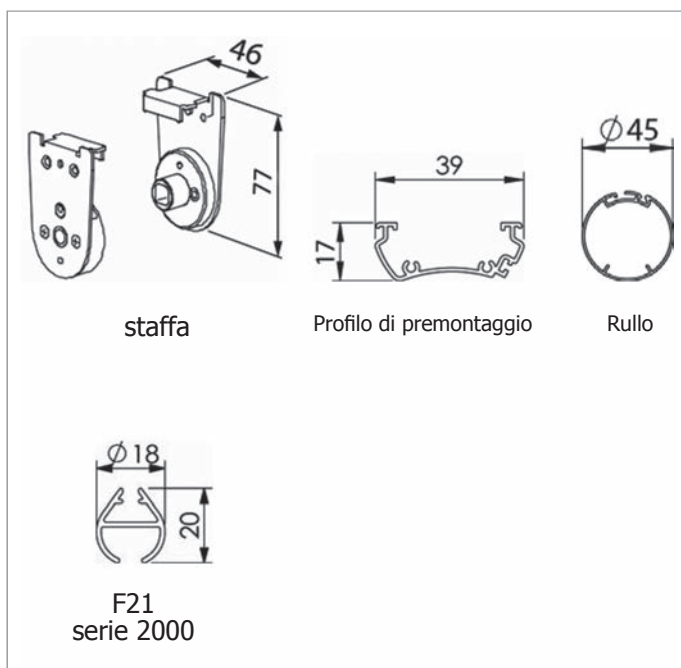

Tenda libera a rullo per finestre di grandi dimensioni, con comando di manovra a catena extraleggera, puleggia in plastica e molla combinata. Catenella passo 12 in nylon con grani Ø 4,5 dotata di sgancio di sicurezza "child safety device". Lato di manovra intercambiabile. Rullo Ø 45 mm in alluminio estruso ossidato argento con ogiva per facilitare manutenzione telo. Staffe in acciaio verniciato, copri staffe in PVC (bianco, nero o grigio), complete di profilo di premontaggio per fissaggio frontale o a soffitto. Fondale F21 Serie 2000 in alluminio estruso con tappi in PVC. Indicata anche per finestre di grandi dimensioni (L Min. 25 cm - L Max 270 cm).

Note

Larghezza minima 25 cm.
 Profilo di premontaggio in alluminio obbligatorio.
 Il sistema ROLL IT LARGE non prevede l'utilizzo della catenella in acciaio.

Colori standard

Bianco Ral 9010 laccato
 Nero Ral 9005 laccato
 Grigio

Tessuti abbinabili

Da utilizzare con tessuti fino a 350 g/m².
 Per l'utilizzo dei tessuti consultare la sezione dei teli confezionati e/o Tabella "A".

ROLL IT LARGE: la tenda a catena extraleggera, morbida manovrabilità anche su grandi dimensioni!
 Tenda idonea per svariate applicazioni, perfetta per arredare ambienti privati e pubblici.

Dimensioni in mm