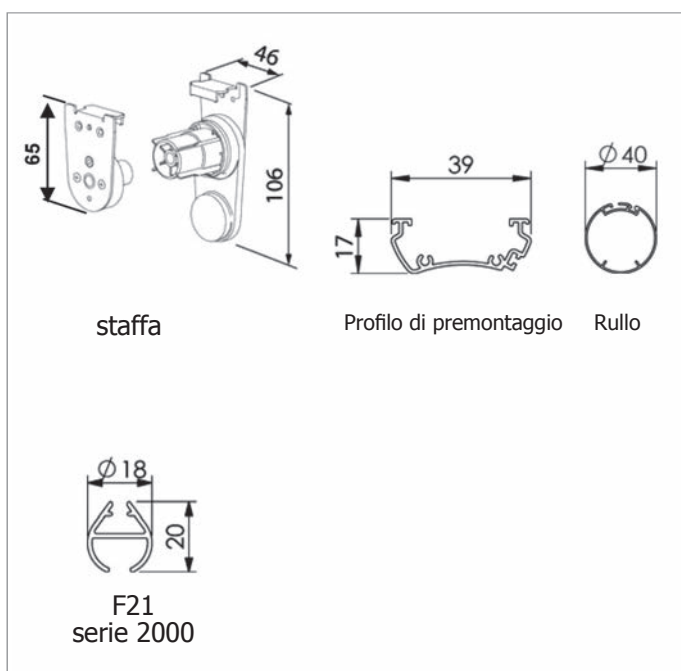

Tenda libera a rullo a catena ingranata extra leggera con gruppo comando in plastica rinviato e molla combinata. Catenella passo 12 mm in nylon con grani Ø 4,5 dotata di sgancio di sicurezza "child safety device". Lato di manovra intercambiabile. Rullo Ø 40 mm in alluminio estruso ossidato argento con ogiva per facilitare manutenzione telo. Staffe in acciaio verniciato e copri staffe in PVC (bianco, nero o grigio). Staffa lato comando dotata di rinvio manovra, basculante, per un facile utilizzo in ogni posizione. Profilo di premontaggio per fissaggio frontale o a soffitto. Fondale F21 Serie 2000 in alluminio estruso con tappi in PVC. Larghezza minima 25 cm.

Note

Larghezza minima 25 cm.

Profilo di premontaggio in alluminio obbligatorio.

Il sistema ROLL IT non prevede l'utilizzo della catenella in acciaio.

Colori standard

Bianco Ral 9010 laccato

Nero Ral 9005 laccato

Grigio

Tessuti abbinabili

Da utilizzare con tessuti fino a 350 g/m². Per l'utilizzo dei tessuti consultare la sezione dei teli confezionati e/o Tabella "A".

ROLL IT: la tenda a catena extraleggera e maneggevole, con comando rinviato per minimizzare gli spazi laterali e basculante per una comoda manovrabilità in ogni posizione. Fornita su un profilo portarullo per un facile montaggio al muro o al soffitto, si adatta a qualsiasi ambiente e disponibilità di spazio.

Dimensioni in mm