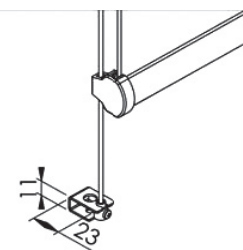

Tenda libera a rullo con comando di manovra a catena COMBINATA. Larghezza minima 80 cm. Comando frizionato EASY LOCK completo di calotta lato opposto con perno rientrante per facilitare lo smontaggio del rullo dalle staffe e gruppo molla di richiamo per agevolare il sollevamento del telo. Rullo di avvolgimento Ø 39 mm in alluminio estruso con ogiva per facilitare la manutenzione telo. Catena passo 6 in nylon con grani in PVC Ø 4,5 mm dotata di sgancio di sicurezza "child safety device". Staffe 52x66 mm in ferro verniciato con copri staffe in PVC (bianco, nero, grigio) per fissaggio soffitto/frontale. Fondale FR23 in alluminio estruso comprensivo di tappi laterali di chiusura in PVC. Profilo di premontaggio in alluminio estruso su richiesta.

Note

Il sistema è comprensivo di molla di richiamo che agevola il sollevamento del telo.
Disponibile anche per larghezze superiori a 240 cm, nella versione HT FREE 312, con rullo di avvolgimento Ø 49 mm.

Supplementi

17%

Varianti

Cavo perlon Ø 1,2 mm con staffetta in ferro zincato per fissaggio piano orizzontale o piano verticale.

A richiesta

POWERED BY **somfy**.

Motore "Roll up RTS" 12V a batteria, con comando radio, completo di blister porta batterie e telecomando monocanale palmare o a muro.

Dimensioni in mm