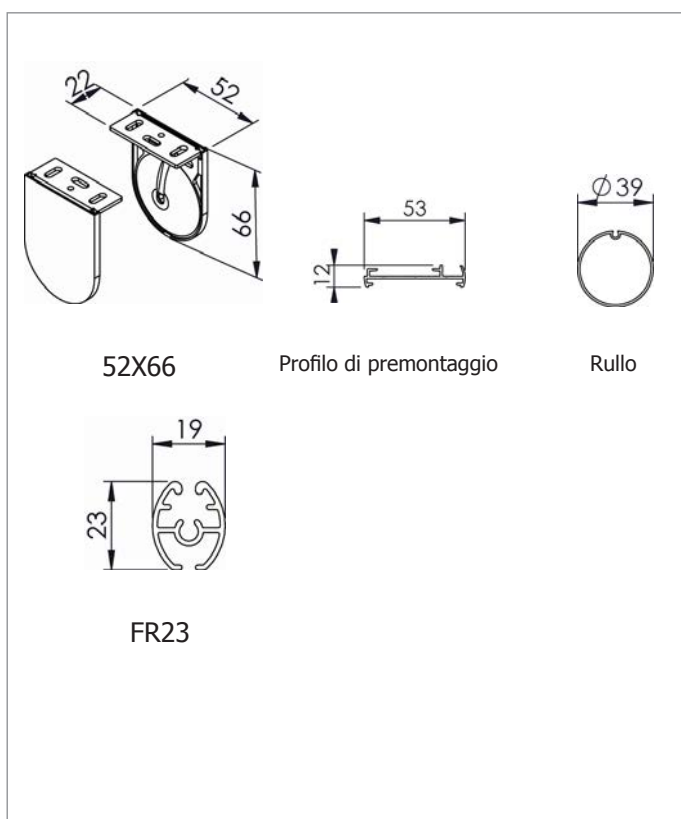

Tenda libera a rullo con comando di manovra a catena COMBINATA. Larghezza minima 80 cm. Comando frizionato EASY LOCK completo di calotta lato opposto con perno rientrante per facilitare lo smontaggio del rullo dalle staffe e gruppo molla di richiamo per agevolare il sollevamento del telo. Rullo di avvolgimento Ø 39 mm in alluminio estruso con ogiva per facilitare la manutenzione telo. Catena passo 6 in nylon con grani in PVC Ø 4,5 mm dotata di sgancio di sicurezza "child safety device". Staffe 52x66 mm in ferro verniciato con copri staffe in PVC (bianco, nero, grigio) per fissaggio soffitto/frontale. Fondale FR23 in alluminio estruso comprensivo di tappi laterali di chiusura in PVC. Profilo di premontaggio in alluminio estruso su richiesta.

Note

Il sistema è comprensivo di molla di richiamo che agevola il sollevamento del telo.
Disponibile anche per larghezze superiori a 240 cm, nella versione HT FREE 312, con rullo di avvolgimento Ø 49 mm.

Supplementi

17%

Varianti

Cavo perlon Ø 1,2 mm con staffetta in ferro zincato per fissaggio piano orizzontale o piano verticale.

A richiesta

POWERED BY **somfy**.

Motore "Roll up RTS" 12V a batteria, con comando radio, completo di blister porta batterie e telecomando monocanale palmare o a muro.

Dimensioni in mm