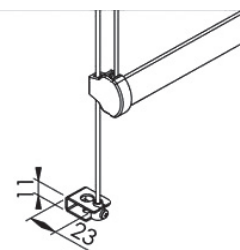

Tenda libera a rullo con comando di manovra a catena COMBINATA. Larghezza minima 80 cm. Comando frizionato EASY LOCK completo di calotta lato opposto con perno rientrante per facilitare lo smontaggio del rullo dalle staffe e gruppo molla di richiamo per agevolare il sollevamento del telo. Rullo di avvolgimento Ø 39 mm in alluminio estruso con ogiva per facilitare la manutenzione telo. Catena passo 6 in nylon con grani in PVC Ø 4,5 mm dotata di sgancio di sicurezza "child safety device". Staffe 52x66 mm in ferro verniciato con copri staffe in PVC (bianco, nero, grigio) per fissaggio soffitto/frontale. Fondale FR23 in alluminio estruso comprensivo di tappi laterali di chiusura in PVC. Profilo di premontaggio in alluminio estruso su richiesta.

Note

Il sistema è comprensivo di molla di richiamo che agevola il sollevamento del telo.
Disponibile anche per larghezze superiori a 240 cm, nella versione HT FREE 312, con rullo di avvolgimento Ø 49 mm.

Supplementi

17%

Varianti

Cavo perlon Ø 1,2 mm con staffetta in ferro zincato per fissaggio piano orizzontale o piano verticale.

A richiesta

POWERED BY **somfy**.

Motore "Roll up RTS" 12V a batteria, con comando radio, completo di blister porta batterie e telecomando monocanale palmare o a muro.

Dimensioni in mm