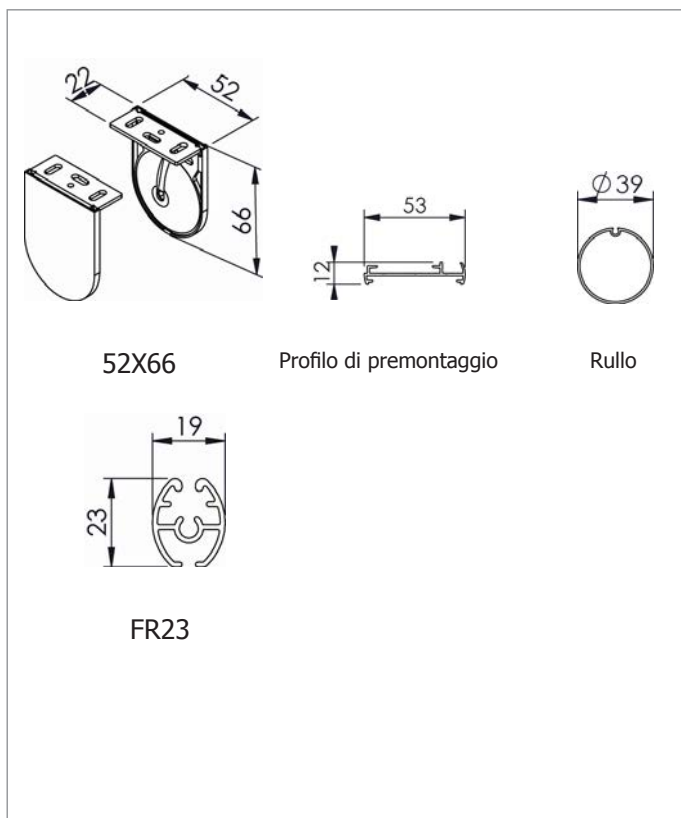

Tenda libera a rullo con comando di manovra a catena COMBINATA. Larghezza minima 80 cm. Comando frizionato EASY LOCK completo di calotta lato opposto con perno rientrante per facilitare lo smontaggio del rullo dalle staffe e gruppo molla di richiamo per agevolare il sollevamento del telo. Rullo di avvolgimento Ø 39 mm in alluminio estruso con ogiva per facilitare la manutenzione telo. Catena passo 6 in nylon con grani in PVC Ø 4,5 mm dotata di sgancio di sicurezza "child safety device". Staffe 52x66 mm in ferro verniciato con copri staffe in PVC (bianco, nero, grigio) per fissaggio soffitto/frontale. Fondale FR23 in alluminio estruso comprensivo di tappi laterali di chiusura in PVC. Profilo di premontaggio in alluminio estruso su richiesta.

Note

Il sistema è comprensivo di molla di richiamo che agevola il sollevamento del telo.
Disponibile anche per larghezze superiori a 240 cm, nella versione HT FREE 312, con rullo di avvolgimento Ø 49 mm.

Supplementi

17%

Varianti

Cavo perlon Ø 1,2 mm con staffetta in ferro zincato per fissaggio piano orizzontale o piano verticale.

A richiesta

POWERED BY **somfy**.

Motore "Roll up RTS" 12V a batteria, con comando radio, completo di blister porta batterie e telecomando monocanale palmare o a muro.

Dimensioni in mm