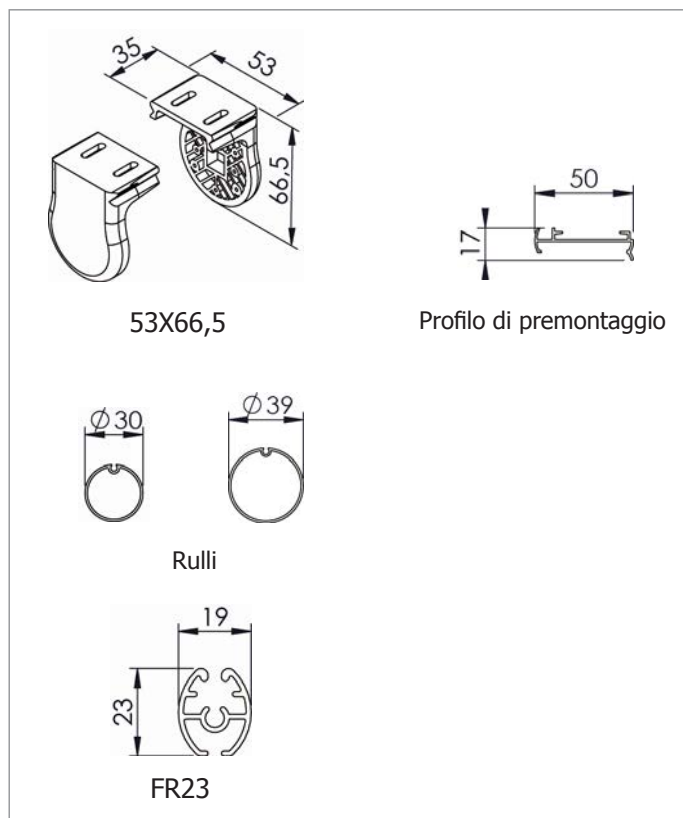

Tenda libera a rullo con comando di manovra a molla. Molla con filo armonico C98 inserito nel rullo d'avvolgimento \varnothing 30/39 mm in alluminio estruso con ogiva per facilitare manutenzione telo. Staffe 53x66,5 mm in PVC bianco o nero per fissaggio soffitto/frontale. Fondale FR23 in alluminio estruso con tappi in PVC e nappina con corda di tiraggio. Profilo di premontaggio in alluminio estruso su richiesta. Larghezza minima 40 cm con rullo \varnothing 30 mm; 80 cm con rullo \varnothing 39 mm.

Colori standard

Bianco Ral 9010 termolaccato
Argento/Nero/Bronzo anodizzato

Tessuti abbinabili

Per l'utilizzo dei tessuti consultare la sezione dei teli confezionati e/o Tabella "A".

Supplementi

17%

Dimensioni in mm

Varianti

Cavo perlon \varnothing 1,2 mm con staffetta in ferro zincato per fissaggio piano orizzontale o piano verticale.