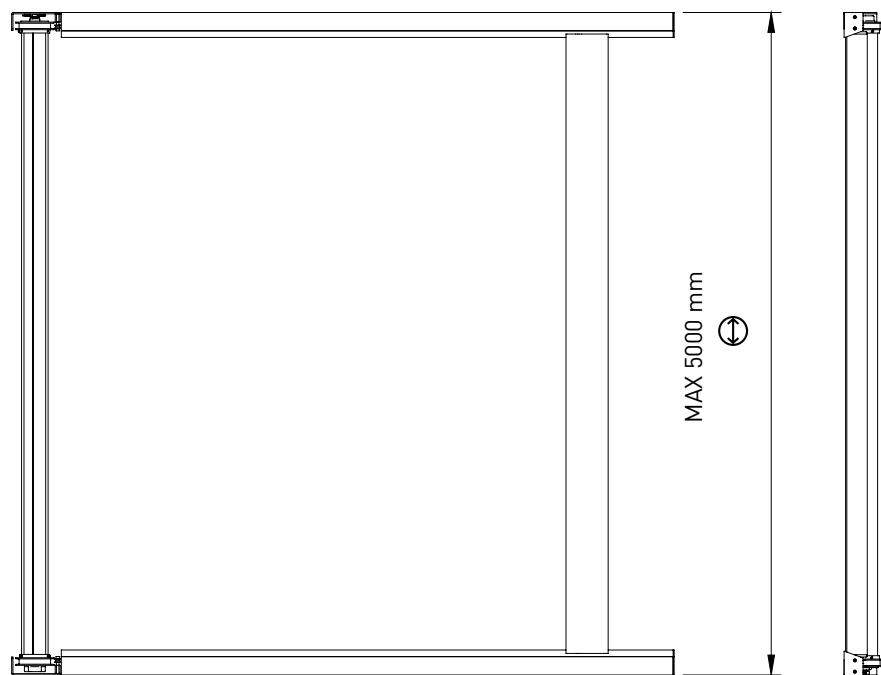

Ingombri massimi / Overall dimensions / Max. Raumbedarf /
Encombremet max / Dimensiones máx