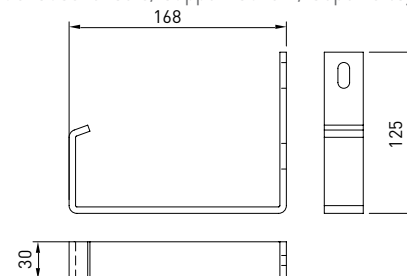

Staffa del carter / Cassette support
Gehäusekonsole/ support auvent/ Soporte cajón