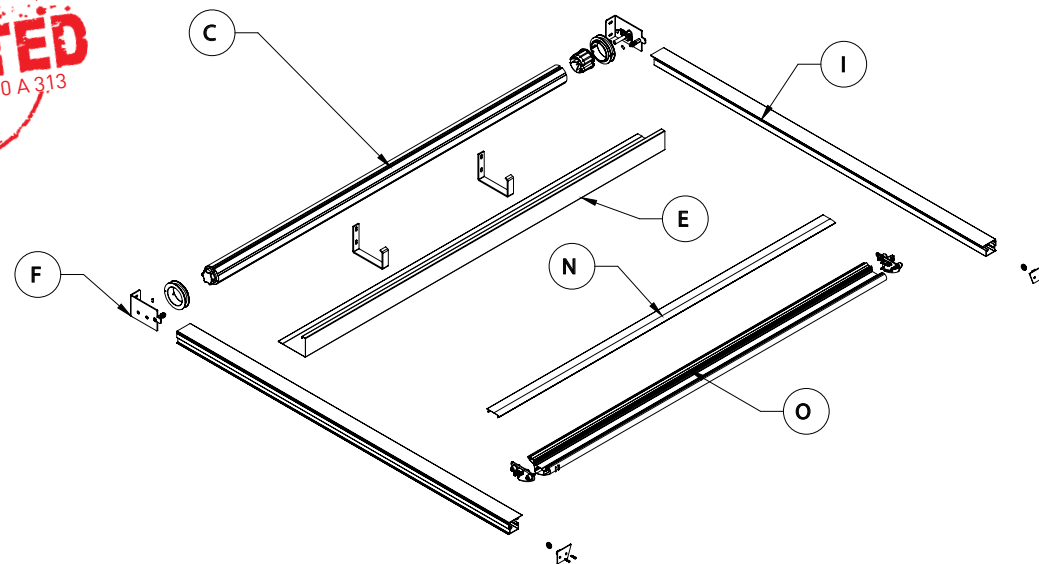

PATENTED
IT PAT. PEND. PD 2010 A 313

 Struttura ombreggiante in alluminio con tenda richiudibile. Resistenza al vento garantita fino alla classe 1 secondo la UNI EN 13561.

* Eccetto T1, A1, A100 ed A100L, I1, KEDRY, TOSCA, GALLERY

C Tubo avvolgitore ø 80 mm
I Profilo guida
O Terminale
N Profilo Tettuccio
F Staffe
E Carter copri rullo

 Aluminum shade structure, for double coverage, applicable to all Gennius* models. Guaranteed wind resistance until class 1 as per UNI EN 13561.

*Except T1, A1, A100 ed A100L, I1, KEDRY, TOSCA, GALLERY

C ø 80 mm blind roller
I Guide profile
O Terminal bar
N Hood profile
F Bracket
E Carter

 Sonnenschutzstruktur aus Aluminium, fuer Doppelabdeckung, anwendbar fuer alle Modelle Gennius*. Windbestaendigkeit garantiert bis zur Klasse 3 nach UNI EN 13561.

*Ausser T1, A1, A100 ed A100L, I1, KEDRY, TOSCA, GALLERY

C Tuchwelle ø 80
I Führungsschienenprofil
O Ausfallprofil
N Wandanschlussdachaus
F Wand-Deckenkonsole
E Carter

 Structure d'ombrage en aluminium, pour double couverture, qui peut être appliqué à tous les modèles Gennius*. Résistance au vent garantie jusqu'à la classe 1 selon UNI EN 13561.