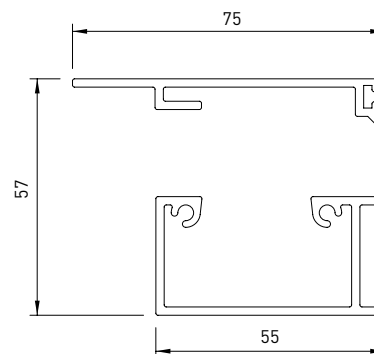

*Sauf T1, A1, A100 ed A100L, I1, KEDRY, TOSCA, GALLERY

C Tube enrouleur ø 80 mm
I Coulisse
O Barre de charge
N Profil de toit
F Supports
E Carter

 Estructura sombreante de aluminio para doble cubierta, se puede colocar en todos los modelos Gennius*. Resistencia al viento garantizada hasta la clase 1 segun la UNI EN 13561.

*A excepción de T1, A1, A100 ed A100L, I1, KEDRY, TOSCA, GALLERY

C Tubo de enrollø ø 80 mm
I Perfil guía
O Perfil terminal
N Perfil cubierta
F Esquadra
E Carter

Ingombri massimi / Overall dimensions / Max. Raumbedarf /
Encombremet max / Dimensiones máx

Guida / Guide / Führungsschiene / Glissière /
Guía

Staffe / Bracket/ Wand-Deckenkonsole /
Supports / Escuadra

Staffa del carter / Cassette support
Gehäusekonsole/ support auvent/ Soporte cajón

Carter / Cassette / Gehäuse / Auvent / Cajón