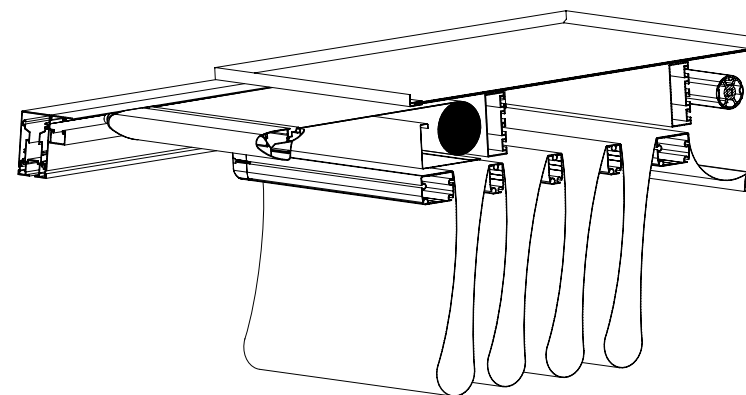

*Sauf T1, A1, A100 ed A100L, I1, KEDRY, TOSCA, GALLERY

C Tube enrouleur ø 80 mm
I Coulisse
O Barre de charge
N Profil de toit
F Supports
E Carter

 Estructura sombreante de aluminio para doble cubierta, se puede colocar en todos los modelos Gennius*. Resistencia al viento garantizada hasta la clase 1 segun la UNI EN 13561.

*A excepción de T1, A1, A100 ed A100L, I1, KEDRY, TOSCA, GALLERY

C Tubo de enrollø ø 80 mm
I Perfil guía
O Perfil terminal
N Perfil cubierta
F Esquadra
E Carter

Ingombri massimi / Overall dimensions / Max. Raumbedarf /
Encombremet max / Dimensiones máx

Guida / Guide / Führungsschiene / Glissière /
Guía

Staffe / Bracket/ Wand-Deckenkonsole /
Supports / Escuadra

Staffa del carter / Cassette support
Gehäusekonsole/ support auvent/ Soporte cajón

Carter / Cassette / Gehäuse / Auvent / Cajón