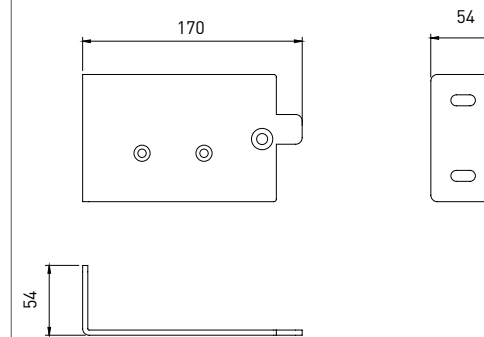

Staffe / Bracket/ Wand-Deckenkonsole /
Supports / Escuadra